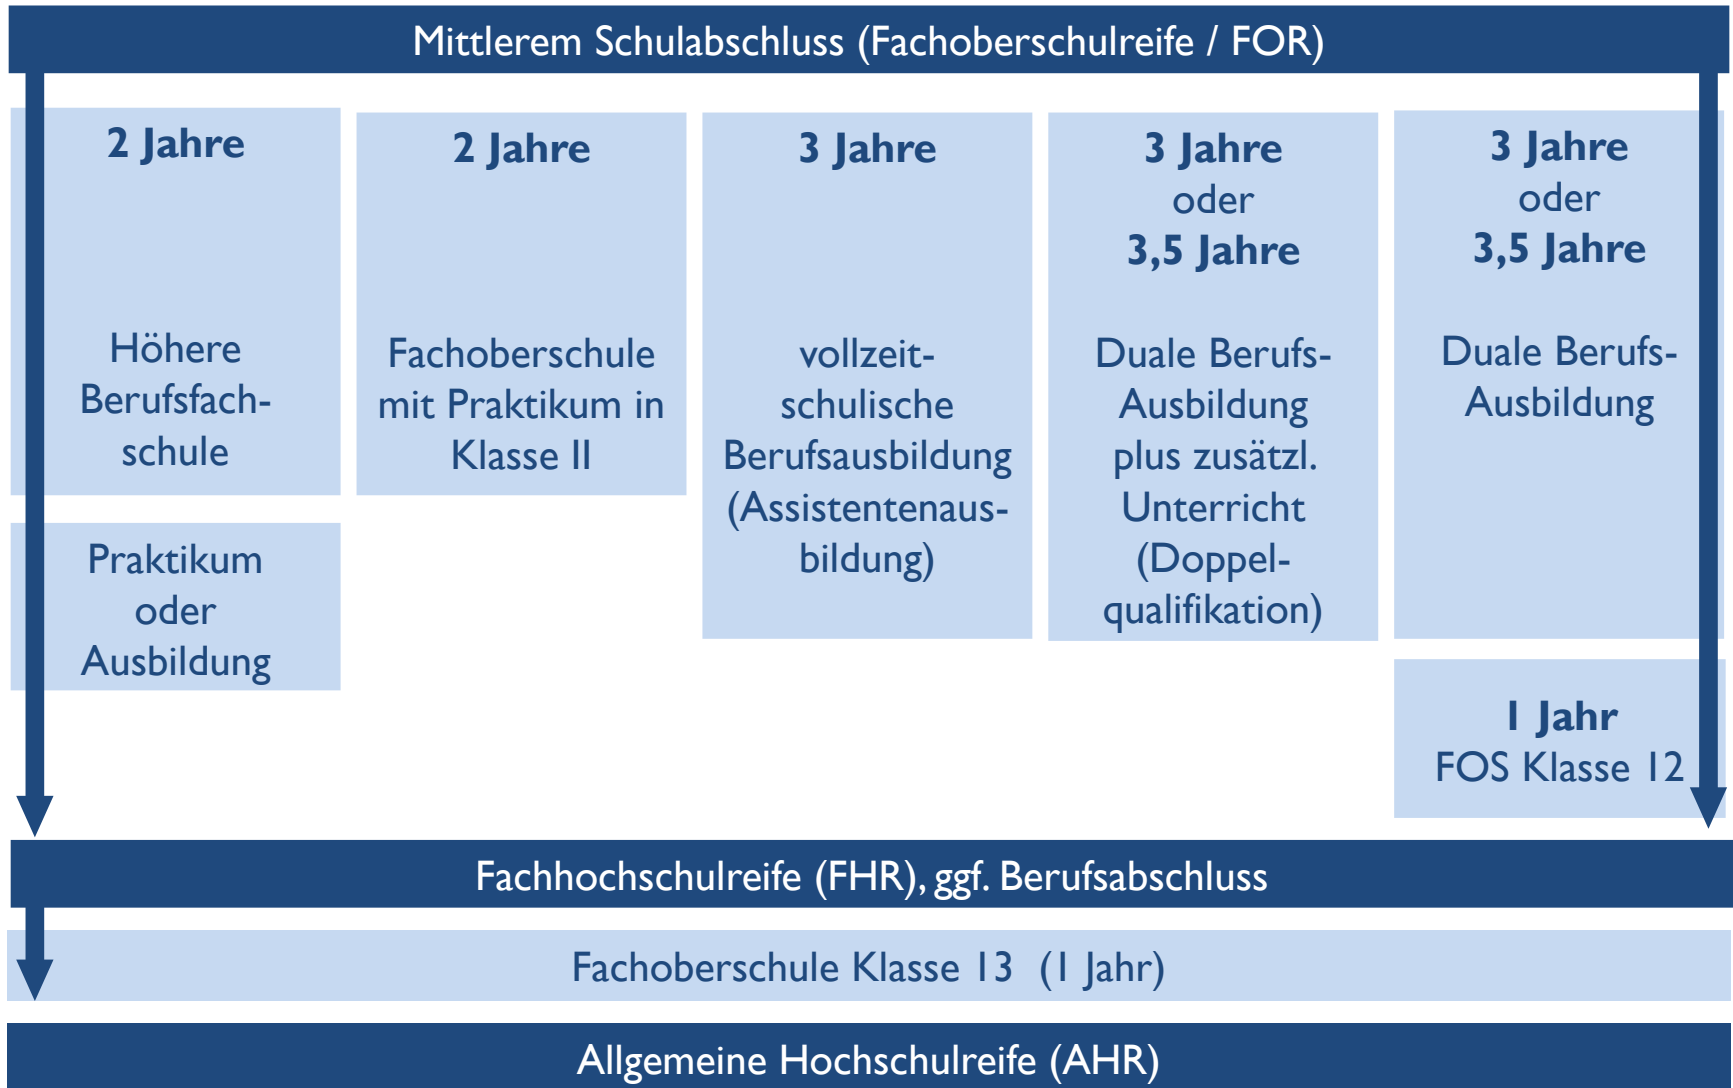

Wirtschaft
und Verwaltung

Berufskollegs vermitteln schulische Abschlüsse mit beruflicher Bildung

Berufskolleg	Fachbereiche
Friedrich-List-Berufskolleg (Godesberg)	Wirtschaft und Verwaltung
Ludwig-Erhard-Berufskolleg (Nordstadt)	
Berufskolleg des Rhein-Sieg-Kreises (Duisdorf)	Wirtschaft und Verwaltung Agrarwirtschaft
Robert-Wetzlar-Berufskolleg (Nordstadt)	Ernährung und Hauswirtschaft Gesundheit und Soziales
Heinrich-Hertz-Europakolleg (Graurheindorf)	<i>Technik und Gestaltung</i>
Glasfachschule NRW (Rheinbach)	

Ihre Möglichkeiten mit ...

Ihre Möglichkeiten mit ...

Ihre Möglichkeiten mit ...

Mittlerem Schulabschluss (Fachoberschulreife/FOR)
mit Qualifikationsvermerk

3 Jahre oder 3 Jahre plus 12 Wochen Praktikum
Berufliches Gymnasium