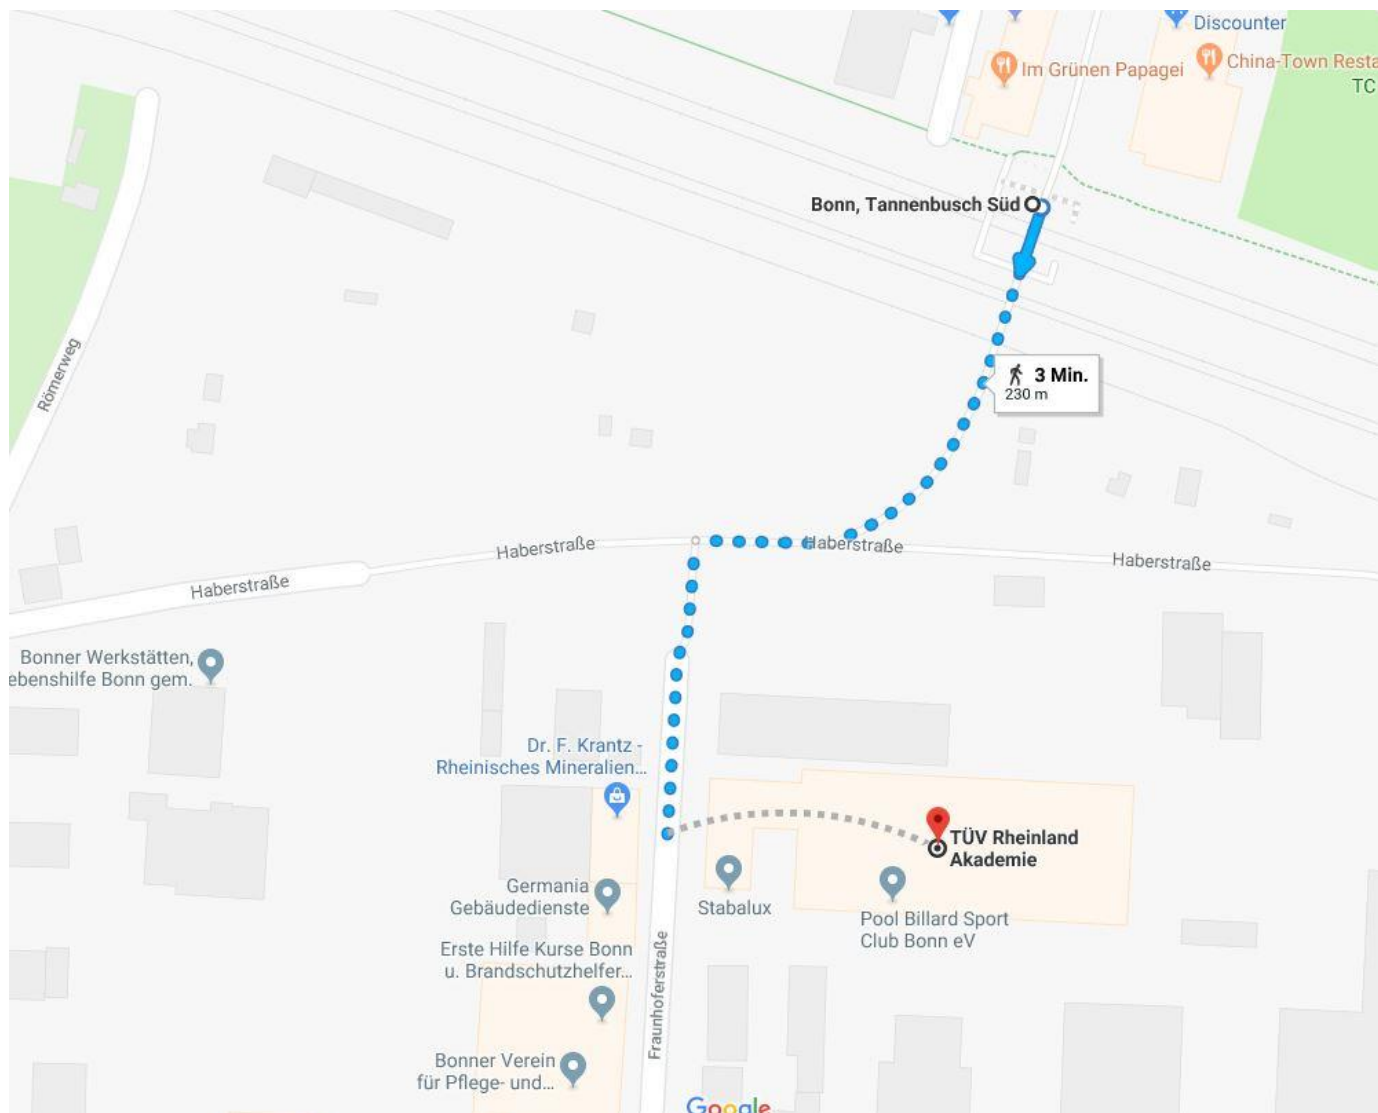

Mit finanzieller Unterstützung des Landes Nordrhein-Westfalen und des Europäischen Sozialfonds

EUROPÄISCHE UNION
Europäischer Sozialfonds

:rhein-sieg-kreis

STADT.
CITY.
VILLE.
BONN.