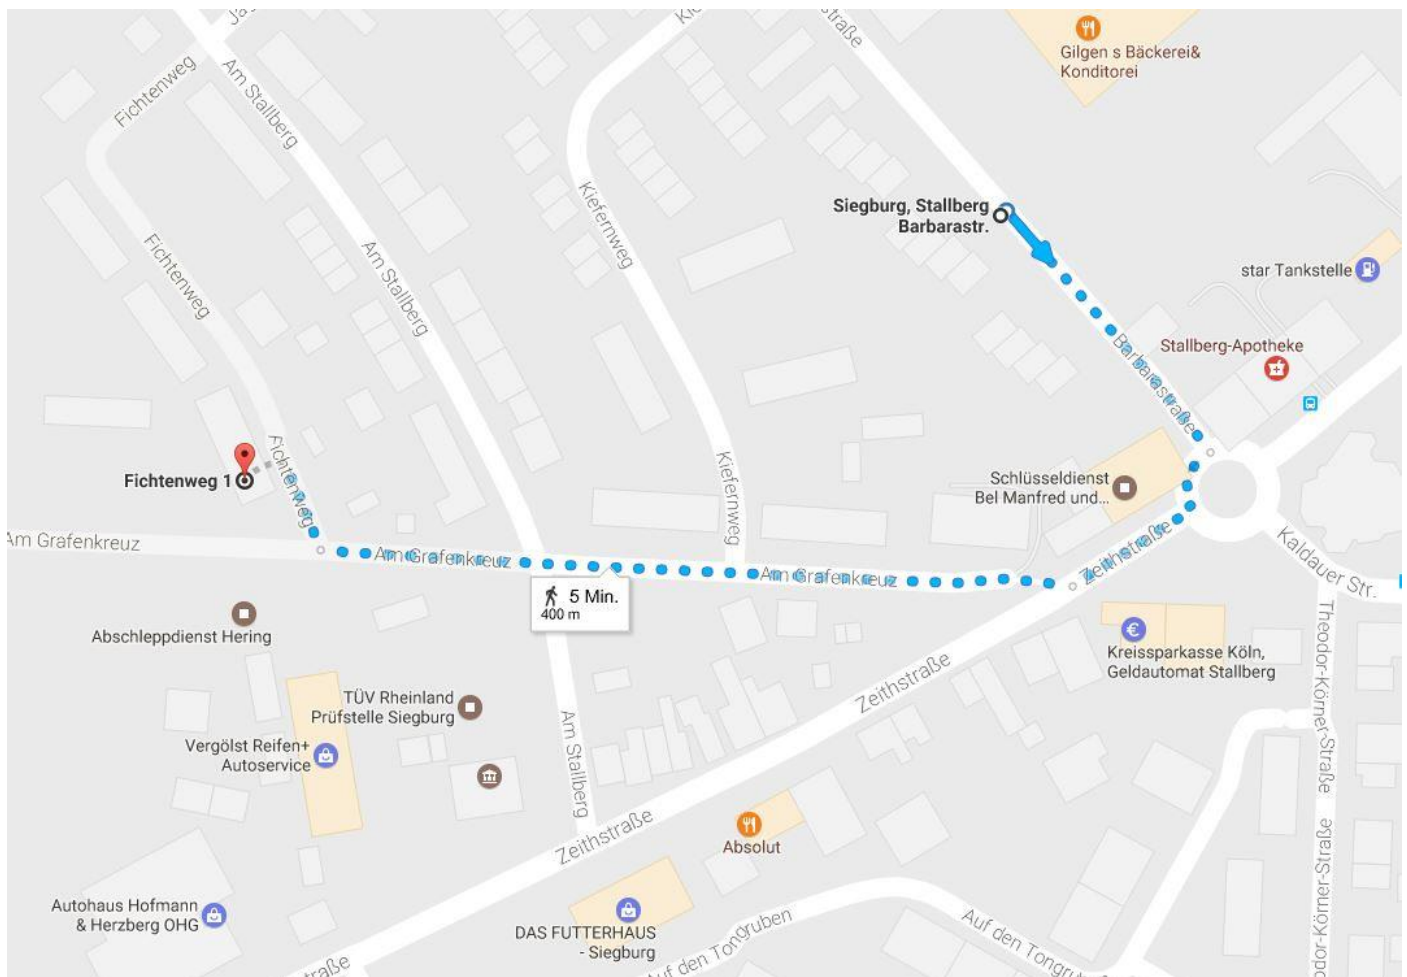

Mit finanzieller Unterstützung des Landes Nordrhein-Westfalen und des Europäischen Sozialfonds

EUROPÄISCHE UNION
Europäischer Sozialfonds

:rhein-sieg-kreis

STADT.
CITY.
VILLE.
BONN.