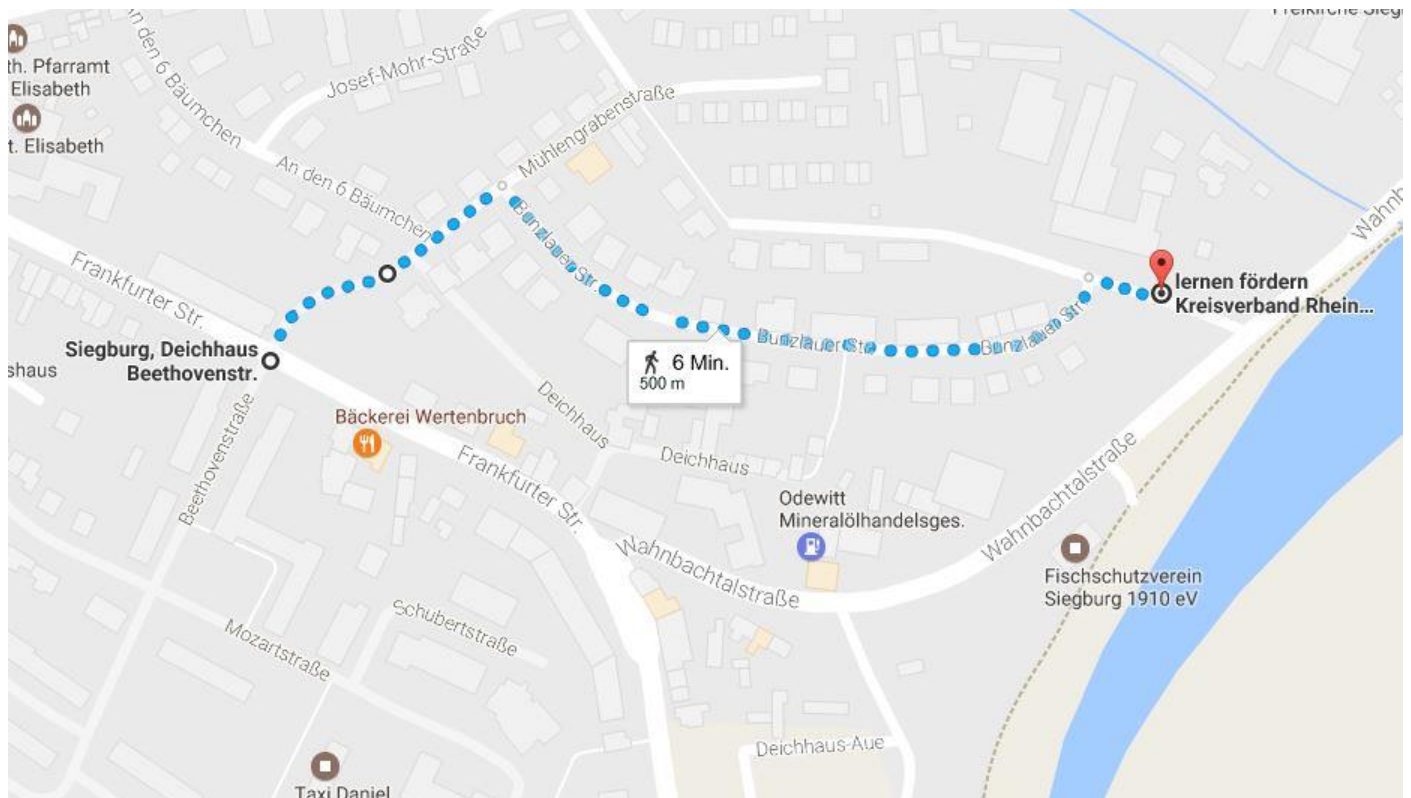

So finden Sie die Bildungseinrichtung:

Vom Siegburger Bahnhof mit **Bus 527 (Hennef Bf)** bis Haltestelle Beethovenstr. Das ist der 2. Stopp.

Von dort Fußweg (6 Minuten) über die Mühlengrabenstr. und Bunzlauer Str.

Für die Anreise mit dem Auto stehen Ihnen auf dem Gelände ausreichend Parkplätze zur Verfügung.